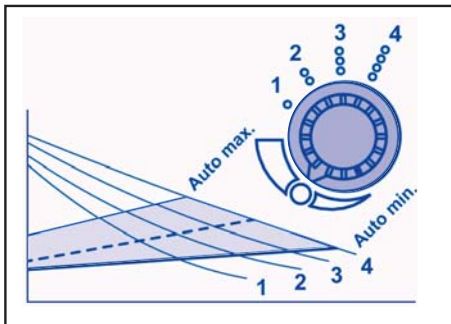

1x230 V, 50Hz, IEC38	PI [W]	I [A]
Auto min.	85	0,40
Auto max.	190	0,9
Speed 1-4	125-190	0,6-0,9
TF 110 - CEN 335 - 2 - 5I	+15°C	+110°C
Kg (netto)	7,8	

Model C = Heating / Heizung / Varme
 Model CD = Twin Pump / Doppelpumpe