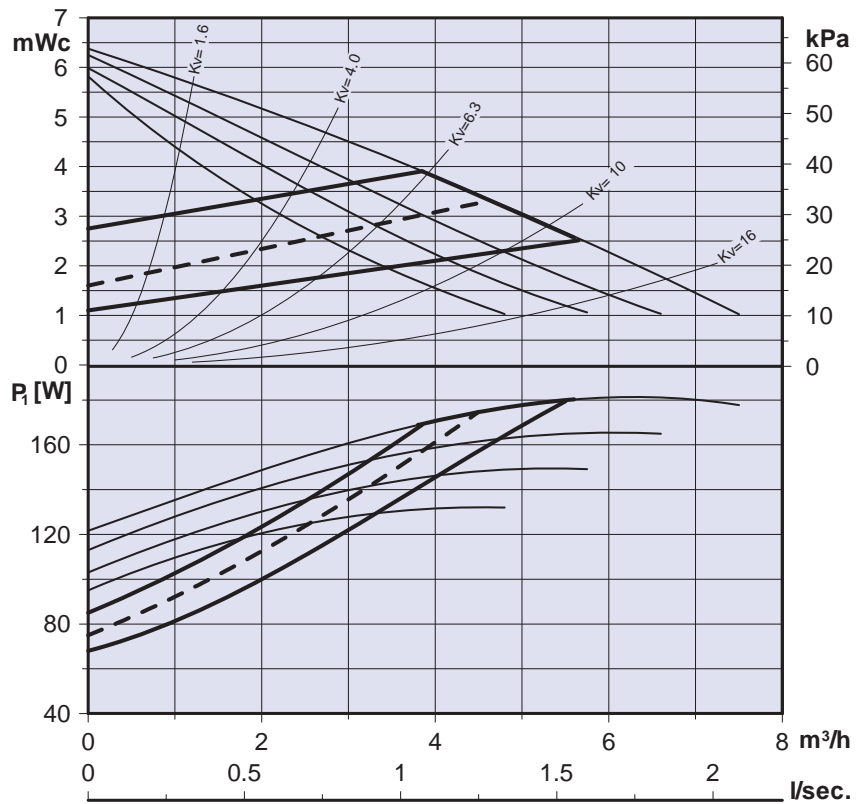

1x230 V, 50Hz, IEC38	PI [W]	I [A]
Auto min.	85	0,40
Auto max.	190	0,9
Speed 1-4	125-190	0,6-0,9
TF 110 - CEN 335 - 2 - 5I	+15°C	+110°C
Kg (netto)	7,8	

Model C = Heating / Heizung / Varme
 Model CD = Twin Pump / Doppelpumpe

Electrical connection