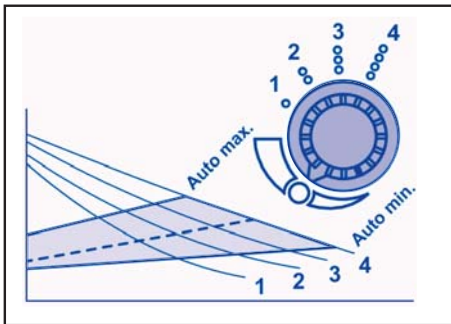

1x230 V, 50Hz, IEC38	PI[W]	I[A]
Auto min.	29	0,13
Auto max.	75	0,35
Speed 1-4	50-75	0,25-0,35
TF 110 - CEN 335 - 2 - 5I	+15°C	+110°C
Kg (netto)	5,8	

Model C = Heating / Heizung / Varme  
 Model CD = Twin Pump / Doppelpumpe