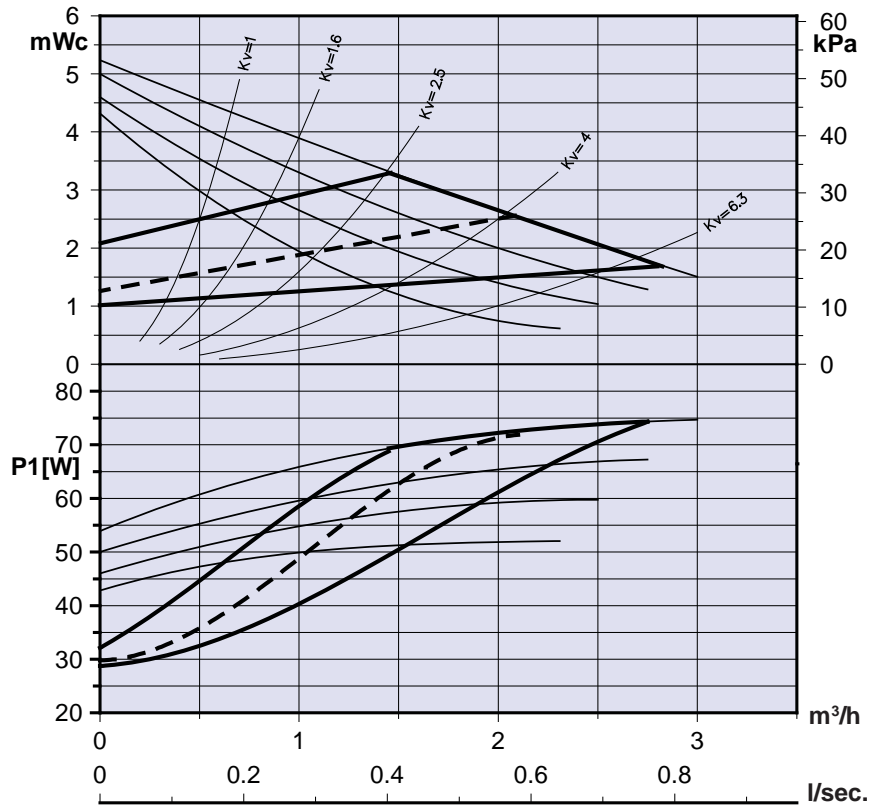

1x230 V, 50Hz, IEC38	PI[W]	I[A]
Auto min.	29	0,13
Auto max.	75	0,35
Speed 1-4	50-75	0,25-0,35
TF 110 - CEN 335 - 2 - 5I	+15°C	+110°C
Kg (netto)	5,8	

Model C = Heating / Heizung / Varme  
 Model CD = Twin Pump / Doppelpumpe

Electrical connection