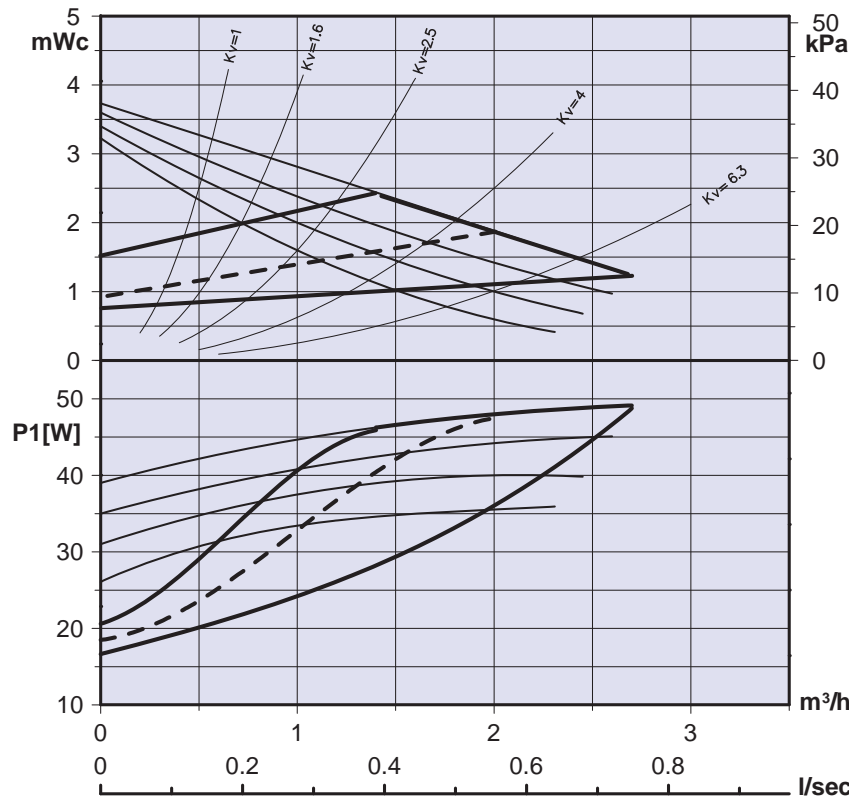

I x 230 V, 50Hz, IEC38	PI [W]	I [A]
Auto min.	18	0,10
Auto max.	50	0,25
Speed 1-4	36-50	0,18-0,25
TF 110 - CEN 335 - 2 - 5I	+15°C	+110°C
Kg (netto)	3,1	

Model C = Heating / Heizung / Varme  
Model Z = Casing / Gehäuse / Pumpehus (Bronze)

Electrical connection