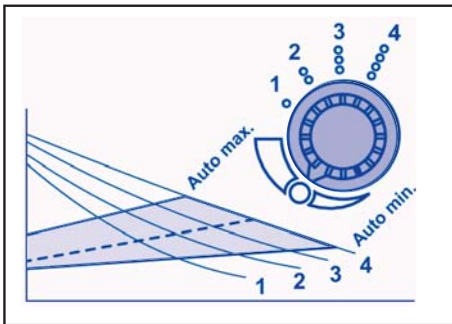

I x 230 V, 50Hz, IEC38	PI [W]	I [A]
Auto min.	18	0,10
Auto max.	50	0,25
Speed 1-4	36-50	0,18-0,25
TF 110 - CEN 335 - 2 - 5I	+15°C	+110°C
Kg (netto)	3,1	

Model C = Heating / Heizung / Varme  
Model Z = Casing / Gehäuse / Pumpehus (Bronze)