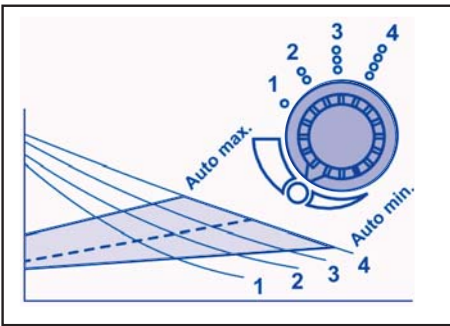

Ix230 V, 50Hz, IEC38	P1[W]	I[A]
Auto min.	13	0,08
Auto max.	35	0,16
Speed 1-4	28-35	0,13-0,16
TF 110 - CEN 335 - 2 - 5I	+15°C	+110°C
Kg (netto)	3,1	

Model C = Heating / Heizung / Varme
Model Z = Casing / Gehäuse / Pumpehus (Bronze)

Electrical connection