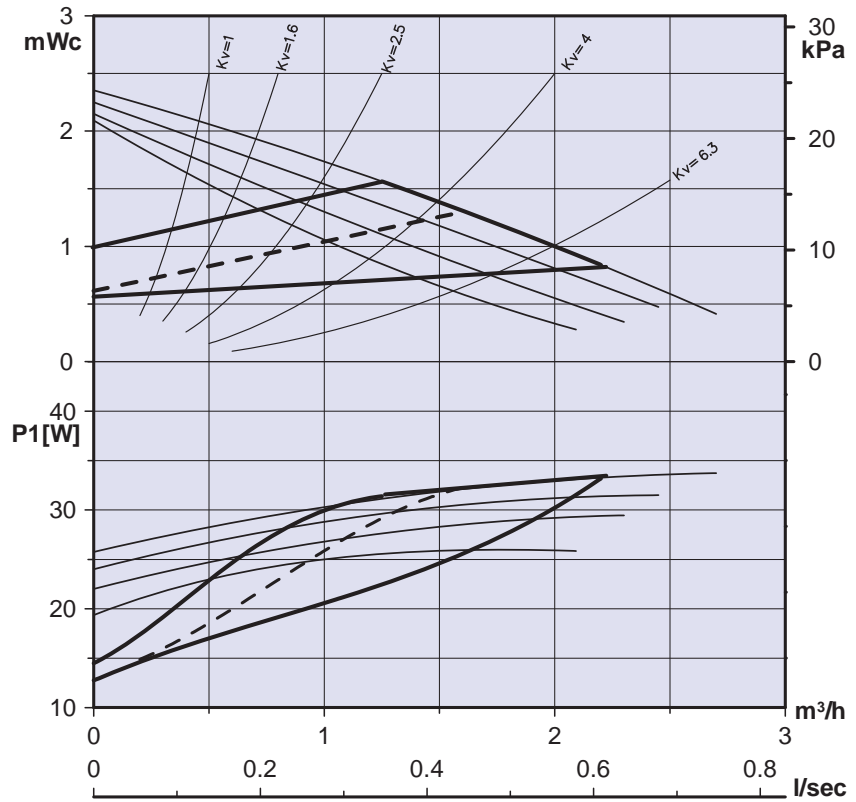

Ix230 V, 50Hz, IEC38	P1[W]	I[A]
Auto min.	13	0,08
Auto max.	35	0,16
Speed 1-4	28-35	0,13-0,16
TF 110 - CEN 335 - 2 - 5I	+15°C	+110°C
Kg (netto)	3,1	

Model C = Heating / Heizung / Varme
Model Z = Casing / Gehäuse / Pumpehus (Bronze)

Electrical connection