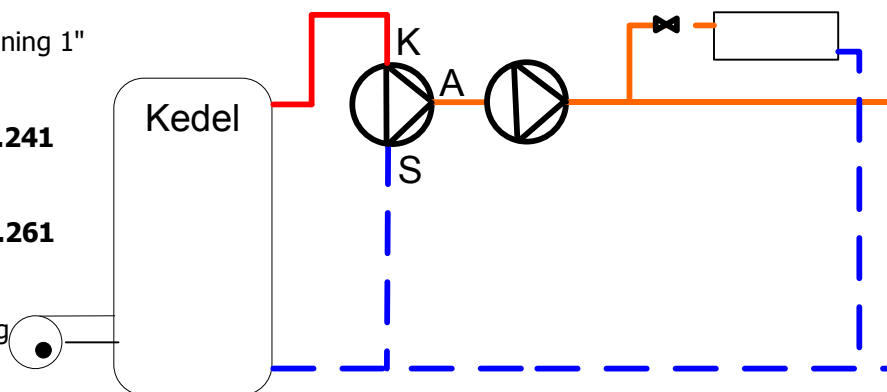

Udfasning af Shunt pumpen S25 og S60

Smedegaard A/S udfaser S25 og S60 i løbet af 2010

Løsning 1

Pumpeoverdelen udskiftes med nyt pumpehoved. (Kun S25)

VVS nr: 38.0172.800

Selve pumpehuset udskiftes ikke. Den defekte pumpe skal være produceret efter 1998. Se pumpekilt: år/måned

Klemkasse for 1 x 230 volt m jord
VVS nr: 38.00293.801

Løsning 2

Simflexpumpe indskæres i fremløbsledning 1" 180 mm.

Simflex 25-40 3Q vvs nr: 38.0320.241
(S25)

Simflex 25-60 3Q vvs nr: 38.0320.261
(S60)

Pumpehuset anvendes kun som shunt og elforbindelse til motor fjernes. Eltilslutning: 1 x 230 volt med jord

Besparelsesmulighed: 250-400 kwh/år

Løsning 3

Simflexpumpe tilpasses i ændret fremløbsledning .

Simflex 25-40 3Q vvs nr: 38.0320.241
(S25)

Simflex 25-60 3Q vvs nr: 38.0320.261
(S60)

El: 1 x 230 volt med jord