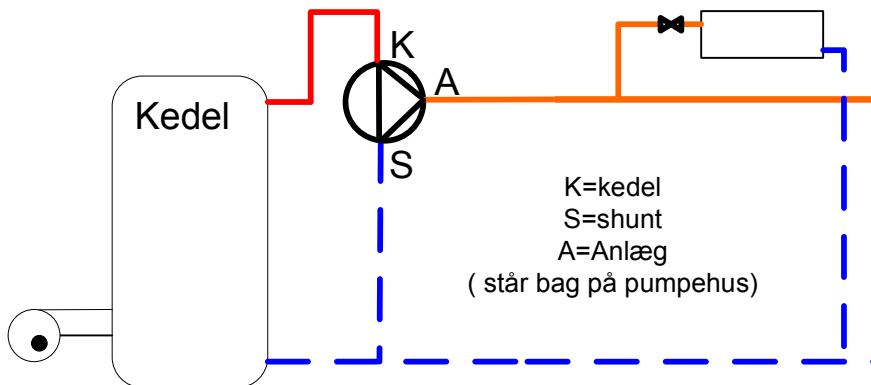

Udfasning af Shunt pumpen S25 og S60

Smedegaard A/S udfaser S25 og S60 i løbet af 2010

Løsning 1

Pumpeoverdelen udskiftes med nyt pumpehoved. (Kun S25)

VVS nr: 38.0172.800

Selve pumpehuset udskiftes ikke. Den defekte pumpe skal være produceret efter 1998. Se pumpekilt: år/måned

Klemkasse for 1 x 230 volt m jord
VVS nr: 38.00293.801

Løsning 2

Simflexpumpe indskæres i fremløbsledning 1" 180 mm.

Simflex 25-40 3Q vvs nr: 38.0320.241
(S25)

Simflex 25-60 3Q vvs nr: 38.0320.261
(S60)

Pumpehuset anvendes kun som shunt og elforbindelse til motor fjernes. Eltilslutning: 1 x 230 volt med jord

Besparelsesmulighed: 250-400 kwh/år

Løsning 3

Simflexpumpe tilpasses i ændret fremløbsledning .

Simflex 25-40 3Q vvs nr: 38.0320.241
(S25)

Simflex 25-60 3Q vvs nr: 38.0320.261
(S60)

El: 1 x 230 volt med jord