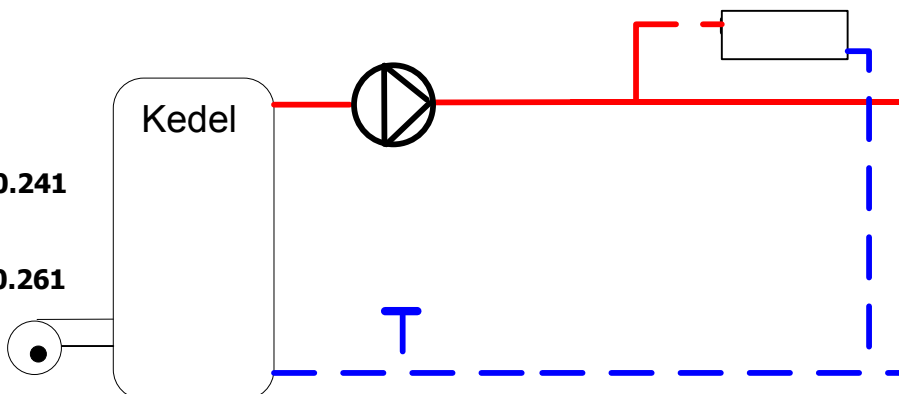

Løsning 3

Simflexpumpe tilpasses i ændret fremløbsledning .

Simflex 25-40 3Q vvs nr: 38.0320.241
(S25)

Simflex 25-60 3Q vvs nr: 38.0320.261
(S60)

El: 1 x 230 volt med jord

Besparelsesmulighed: 250-400 kwh/år